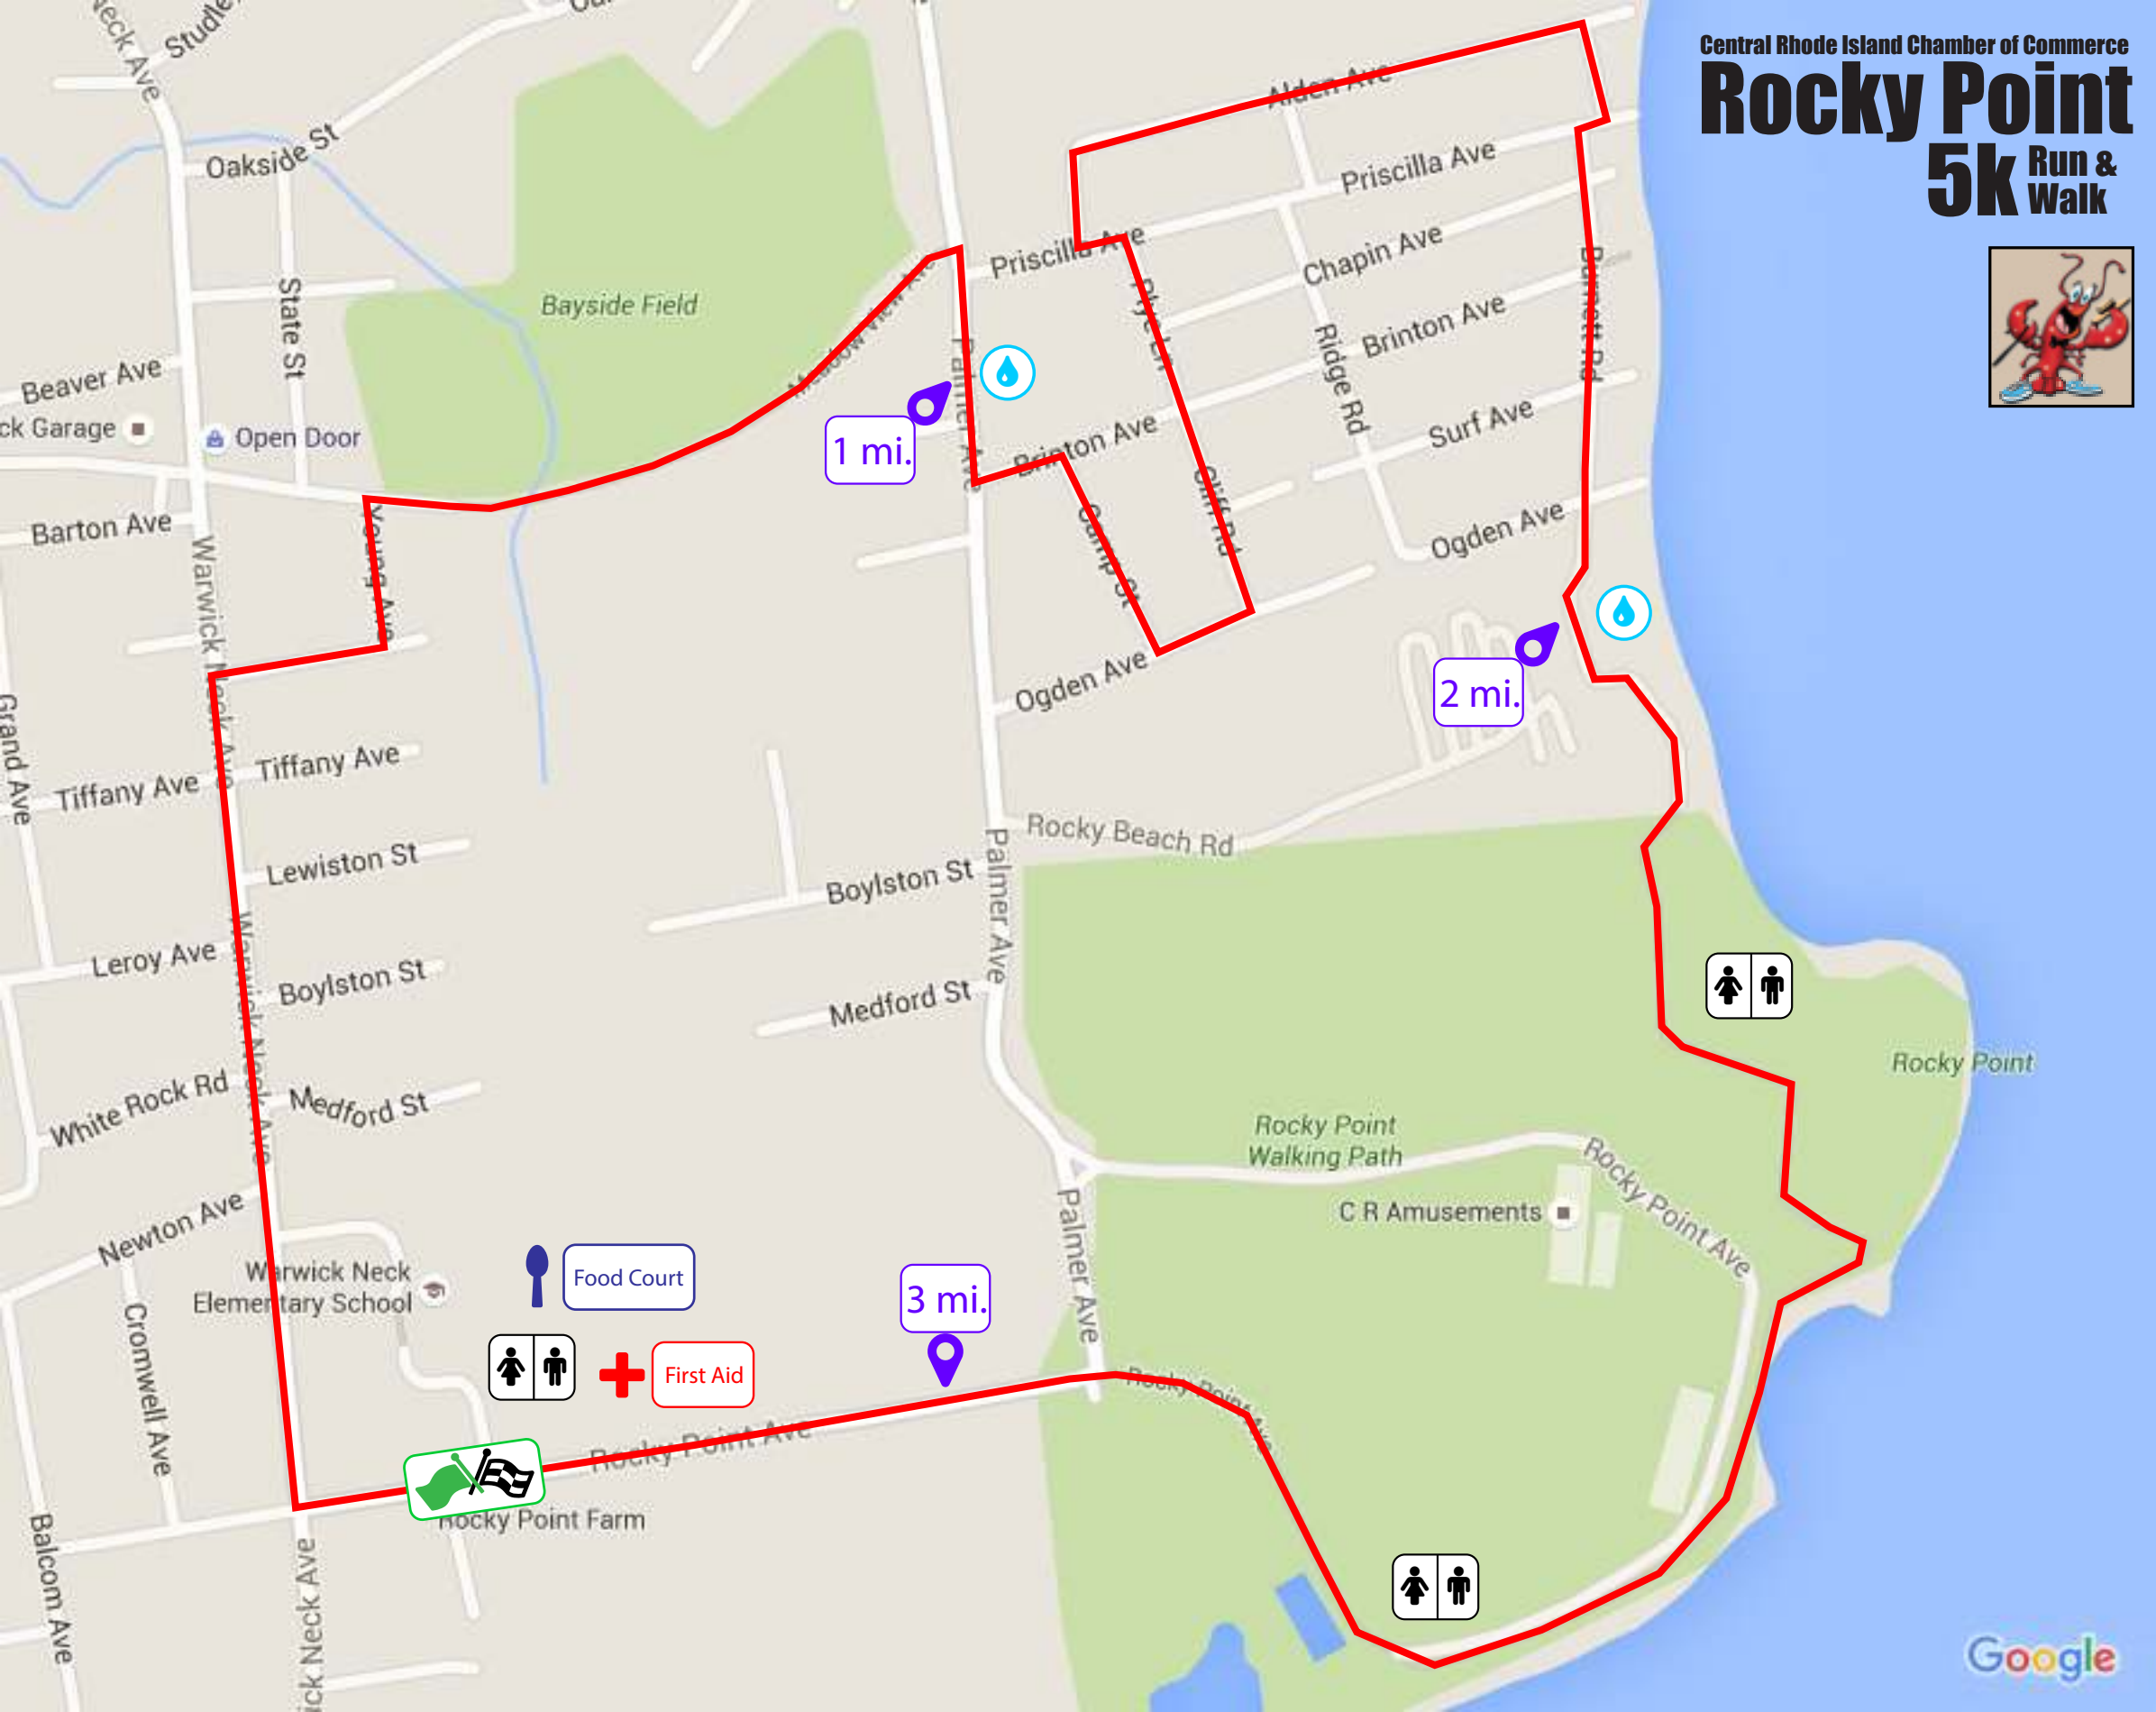

Central Rhode Island Chamber of Commerce
Rocky Point
5k Run & Walk

1 mi.

2 mi.

3 mi.

Food Court

First Aid